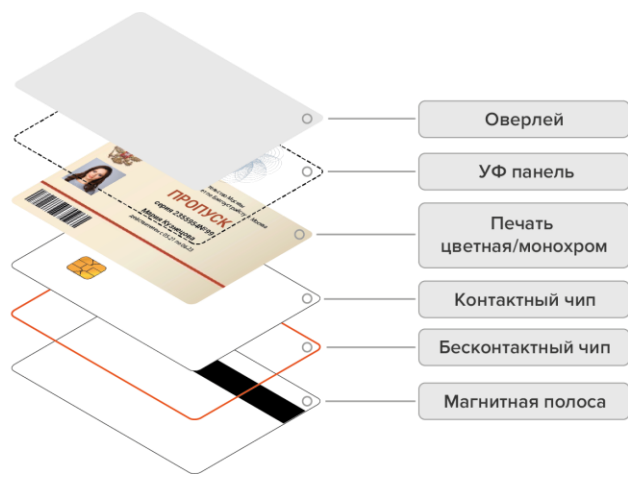

- Надежный многофункциональный компактный принтер для печати и персонализации ID-карт
- Высокое качество печати.
- Металлическая надежная рама и элементная база.
- Интерактивный LED-клавиша – индикатор.
- Удобный для офисного использования.
- Защитный оверлей. Печать стопками. УФ-образы.
- Цветная сублимационная и монохромная печать.
- Опция «перепечатаваемых» карт (re-writable).

Модель:	SOLID-310S	SOLID-310D	SOLID-310R	
Печать	Тип печати	Сублимация	Сублимация	
	Разрешение	300dpi, 600x1200dpi Mono, «в край»		
Карты	Двусторонняя	с Флиппером	Да	Нет
	Подача карт	Автоматическая		
	Геометрия карт	ISO CR-80		
Печать	Толщина	0,38 - 0,76mm.		
	Тип карт	ПВХ, ПЭТ, композит	ПВХ, ПЭТ, композит	Термохромный материал
	Монохромная	5сек./карта (720 карт/час)	5сек./карта (720 карт/час)	5сек./карта (720 карт/час)
	УМСКО	max.20сек./карта	max.20сек./карта	
	УМСКОК		max.26сек./карта	
Система	Подающий лоток	80 карт		
	Выходной лоток	25 карт		
	Контрольная панель	1 x LED панель		
	Платформы	Windows 7, 8, 10, Mac, Linux		
	Память	64MB RAM		
	Протокол связи	USB		
	Питание	100-220V (50-60Hz)		
	Энергопотребл.	48		
	Темп.	15-35C		
	Влажность	35-70%		
Опции	Геометрия	172x377x190	172x472x190	172x377x190
	Вес	3,4kg	4,2kg	3,4kg
	Защита	Kensington		
	Кодировщик полосы	ISO 7811 (track I, II, III считывание и запись HICO/LOCO)		
	Кодировщики контактные	ISO 7816 (ID-1)		
	Кодировщики RFID	Mifare, ISO 14443 (Type A/B), ISO 15693, DESFire, iClass