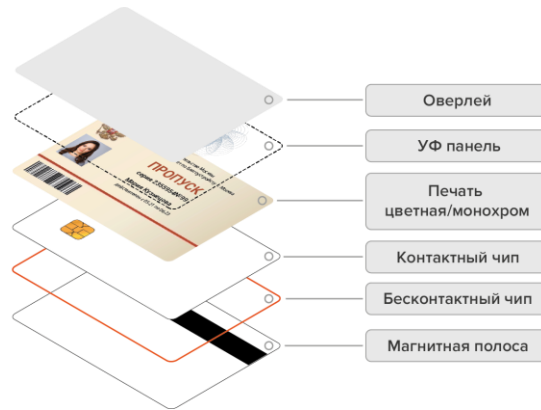

● Надежный многофункциональный компактный принтер для печати, кодирования и персонализации ID-карт

- Высокое качество печати.
- Надежная элементная база.
- Интерактивный LED-клавиша – индикатор.
- Удобный для офисного использования.
- Защитный оверлей. Печать стопками. УФ-печать.
- Цветная сублимационная и монохромная печать.
- Опция «перепечатаваемых» карт (re-writable).
- Надежная элементная база.

Модель:	SOLID-310S	SOLID-310D	SOLID-310R	
Печать	Тип печати	Сублимация	Сублимация	
	Разрешение	300dpi, 600x1200dpi Mono, «в край»		
Карты	Двусторонняя	с Флиппером	Да	Нет
	Подача карт	Автоматическая		
	Геометрия карт	ISO CR-80		
Печать	Толщина	0,38 - 0,76mm.		
	Тип карт	ПВХ, ПЭТ, композит	ПВХ, ПЭТ, композит	Термохромный материал
	Монохромная	5сек./карта (720 карт/час)	5сек./карта (720 карт/час)	5сек./карта (720 карт/час)
	УМСКО	max.20сек./карта	max.20сек./карта	
	УМСКОК		max.26сек./карта	
Система	Подающий лоток	80 карт		
	Выходной лоток	25 карт		
	Контрольная панель	1 x LED панель		
	Платформы	Windows 7, 8, 10, Mac, Linux		
	Память	64MB RAM		
	Протокол связи	USB		
	Питание	100-220V (50-60Hz)		
	Энергопотребл.	48		
	Темп.	15-35C		
	Влажность	35-70%		
Опции	Геометрия	172x377x190	172x472x190	172x377x190
	Вес	3,4kg	4,2kg	3,4kg
	Защита	Kensington		
	Кодировщик полосы	ISO 7811 (track I, II, III считывание и запись NICO/LOCO)		
	Кодировщики контактные	ISO 7816 (ID-1)		
	Кодировщики RFID	Mifare, ISO 14443 (Type A/B), ISO 15693, DESFire, iClass		

Цветные ленты

Код	Скорость	Описание
УМСКО	250 карт/ролик	Полноцветная лента со смоляным черным слоем и оверлеем
УМСКОК	200 карт/ролик	Полноцветная лента со смоляным черным слоем и оверлеем и черным слоем для оборотной стороны
УМСФКО	200 карт/ролик	Полноцветная лента с УФ панелью, смоляным черным слоем и оверлеем
НУМСКО	350 карт/ролик	Полупанельная цветная лента со смоляным черным покрытием и оверлеем
ЗУМСКО	400 карт/ролик	1/3 панели размера цветная лента с черным смолянистым слоем и оверлеем

Монохромные ленты

Код	Скорость	Описание
KO	100 карт/ролик 250 карт/ролик	Черная с Оверлеем
K	200 карт/ролик	Черная
W	350 карт/ролик	Белая
B	1200 карт/ролик	Синяя
R	1200 карт/ролик	Красная
MG	1200 карт/ролик	Металлическая золотая
MS	1200 карт/ролик	Металлическая серебряная
SO	1200 карт/ролик	Стираемая полоса (Scratch-Off)

www.advent-systems.com info@sprx.ru все права защищены / ADVENT SOLID принтеры ID-карт

Возможна установка любых кодировщиков карт под заказ для контактных и бесконтактных карт, а также программная адаптация под требования Заказчика

Принтер ADVENT SOLID относится к категории оборудования высокой надежности