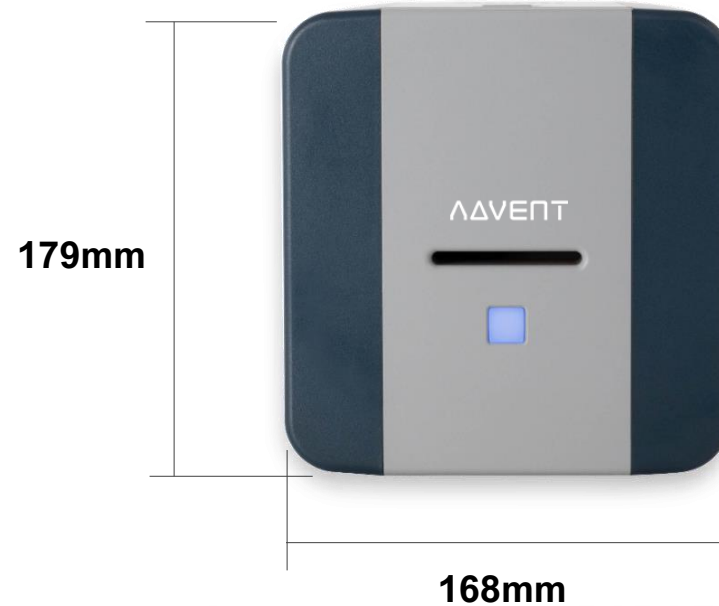

Эргономичный

Самый компактный на рынке принтеров ID карт

Лёгкий

Около
2.7kg

259mm