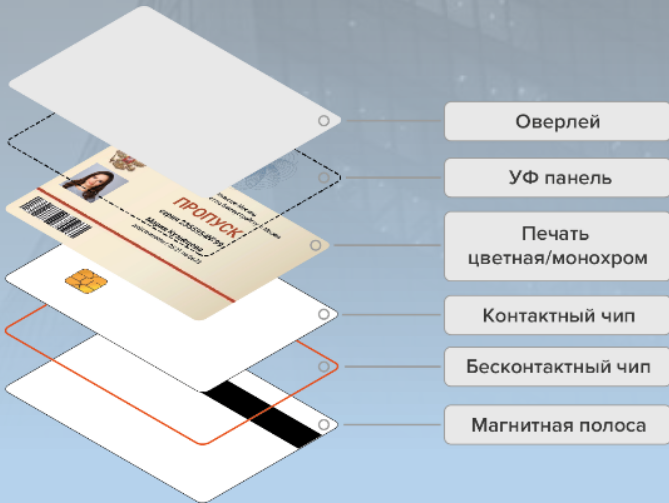

Технические Характеристики: