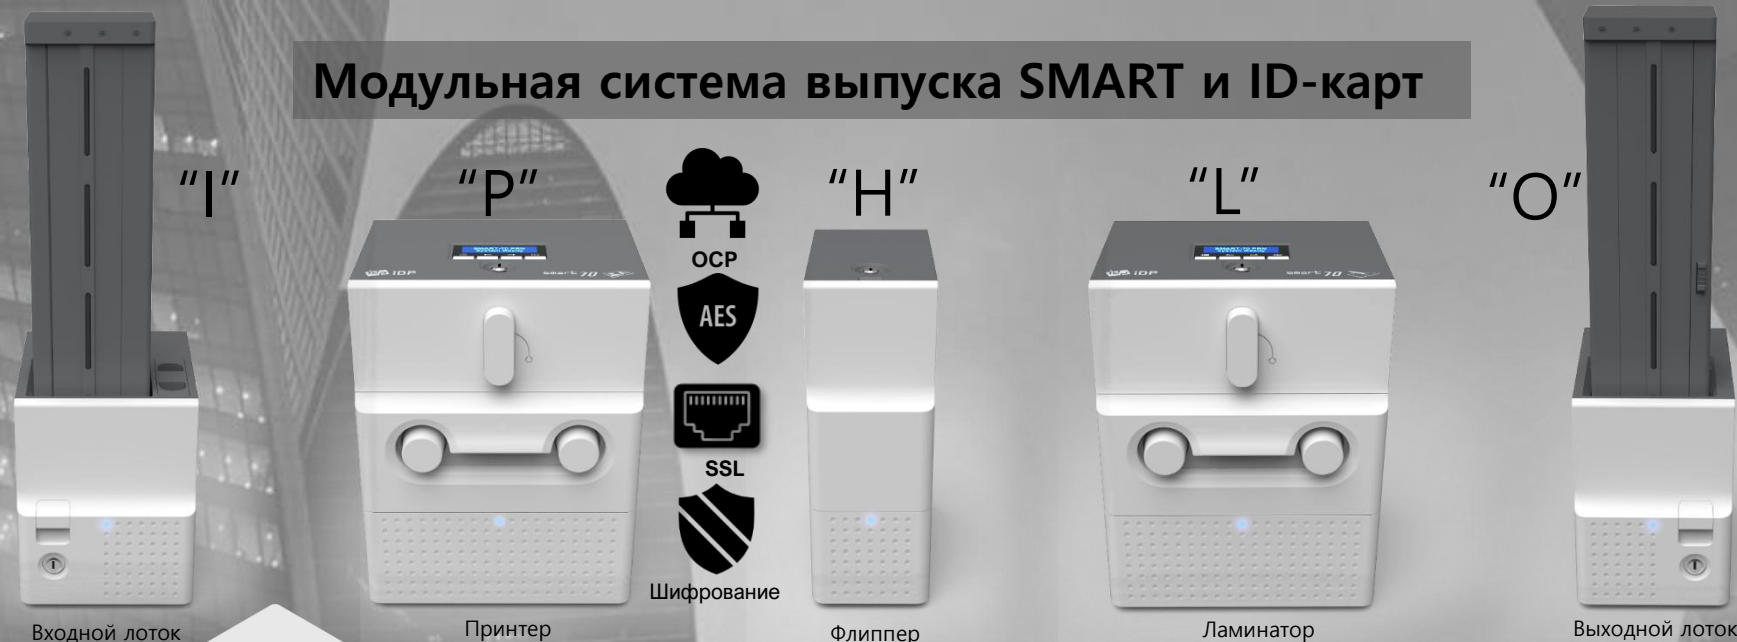

● Загрузка картриджами по **500** карт

● **Двухсторонняя печать** с помощью флиппера

● Бесплатный Софт – **IDESIGNER** для создания дизайна и баз данных ID и Smart карт

Модульная система выпуска SMART и ID-карт