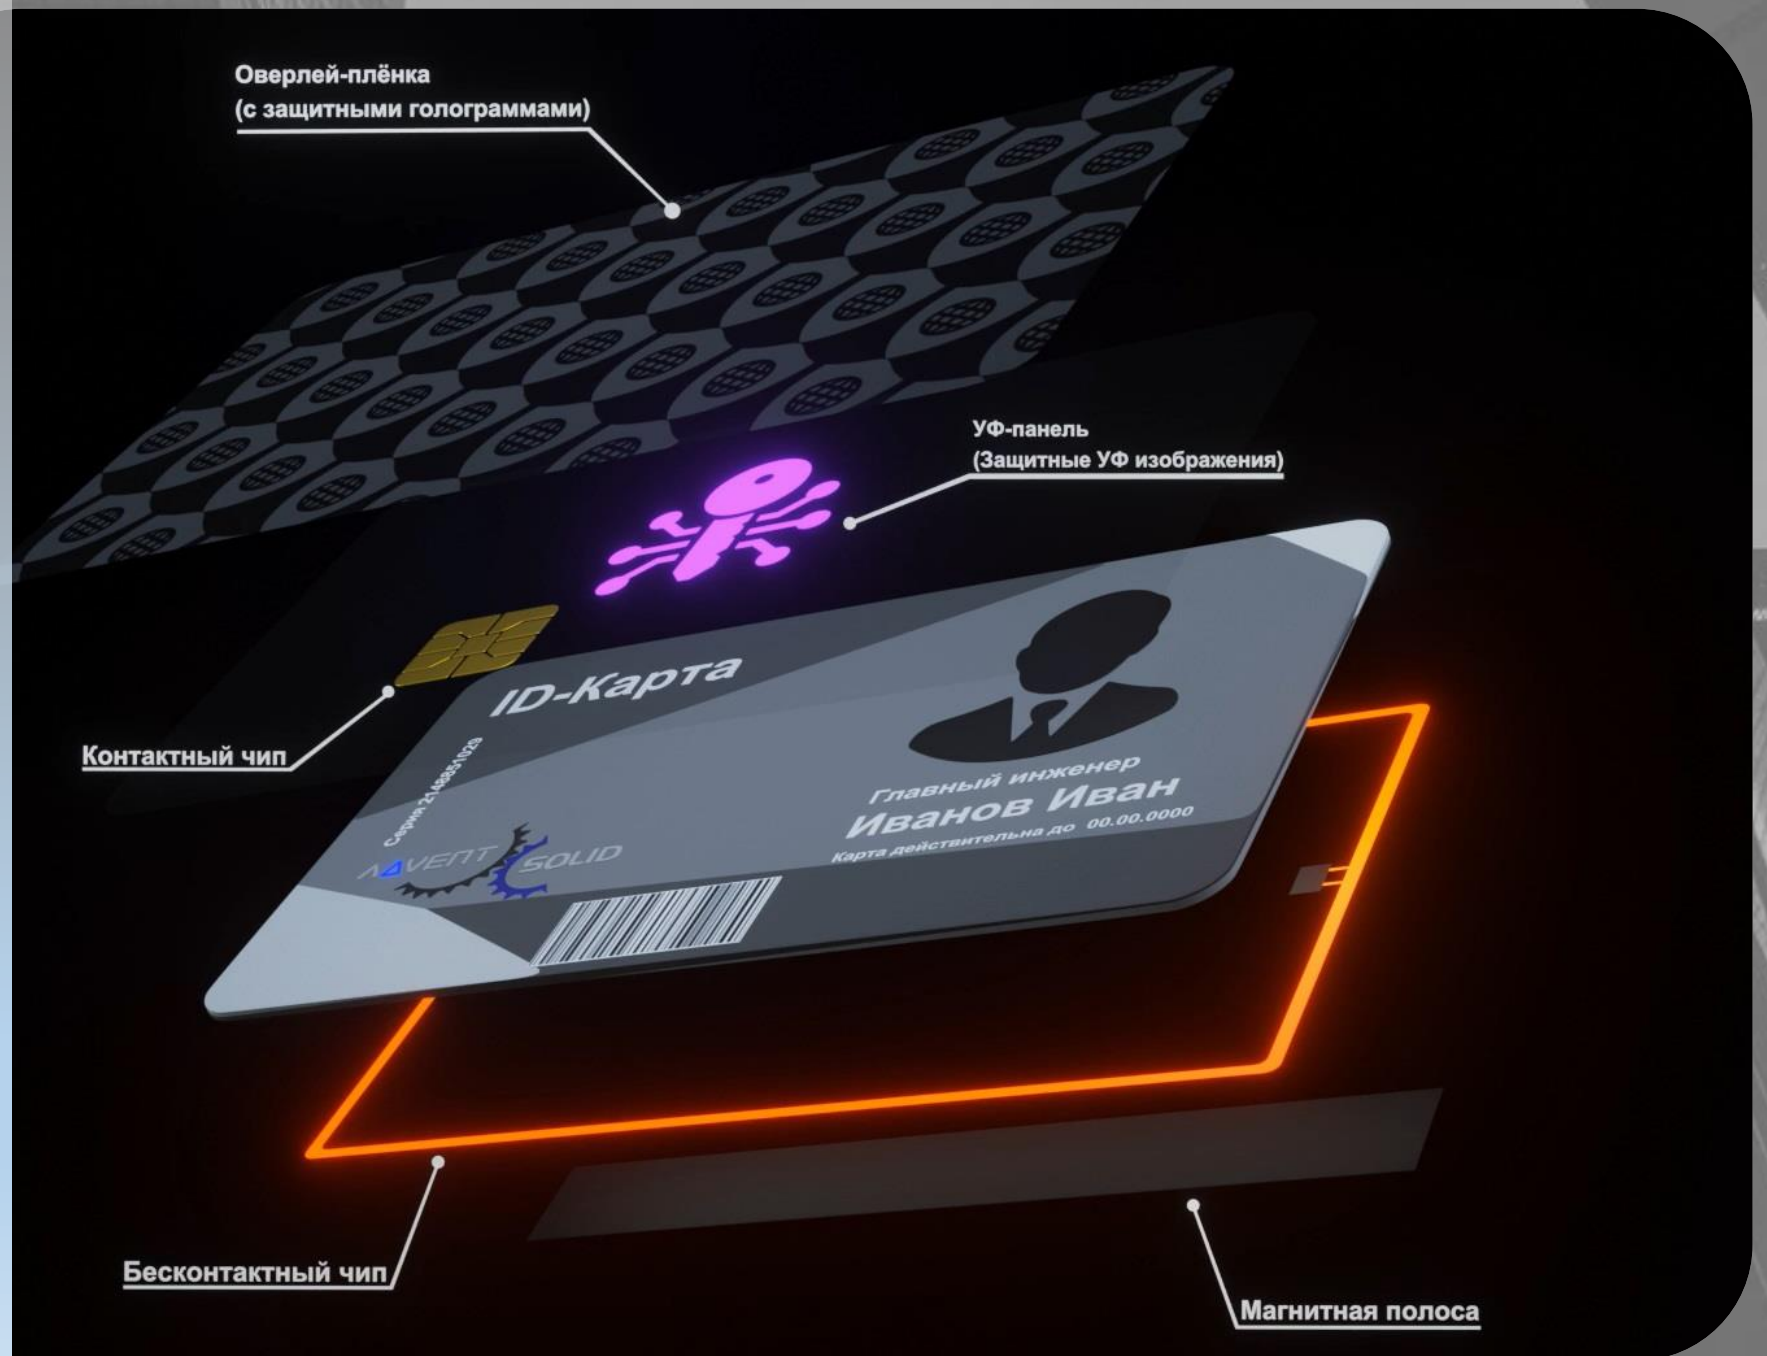

Цифровые Технологии
печати, кодирования
и персонализации ID
и SMART-карт

Время надежных ID-решений! ● ● ●

An Innovative ID Card Printer Leader

ADVENT SOLID – Надежная Российская марка Принтеров-кодировщиков ID и Smart-карт.
При участии корпорации IDP и компании ADVENT Systems, Москва

Учреждения

Отели

Компании

Учебные заведения

Транспорт

Предприятия

Банки

Какие задачи решают технологии ADVENT SOLID?

- Цифровая цветная сублимационная и монохромная печать ID и Smart-карт, включая карты с контактной группой чипа
- Печать УФ-красками, светящимися в УФ-спектре
- Выжигание паттернов «Водных знаков» на поверхности карт без использования каких-либо расходных материалов
- Персонализация ID и Smart-карт, текстом, цифровым кодом, QR и Bar-кодами с использованием баз данных и списков, включая Excel формат.
- Ламинирование прозрачными пленками и пленками с голографическими защитными «паттернами».
- Кодирование чипов – контактных (IC) Smart карт при контактных группах любой конфигурации.
- Кодирование бесконтактных RFID чипов Smart и ID-карт.
- Кодирование «Дуальных» Smart-карт контактного (IC) и бесконтактного RFID-типа.
- Кодирование Магнитной полосы HICO/LOCO

«УФ - ЗНАКИ»

Безопасность и УФ-знаки

Печать флуоресцентными УФ красками «защитных знаков»

«ВОДНЫЕ ЗНАКИ»

Безопасность без расходных материалов

Нанесение «Водных знаков»
Технология не требует расходных материалов и знаки наносятся на поверхность карт с помощью «выжигания»