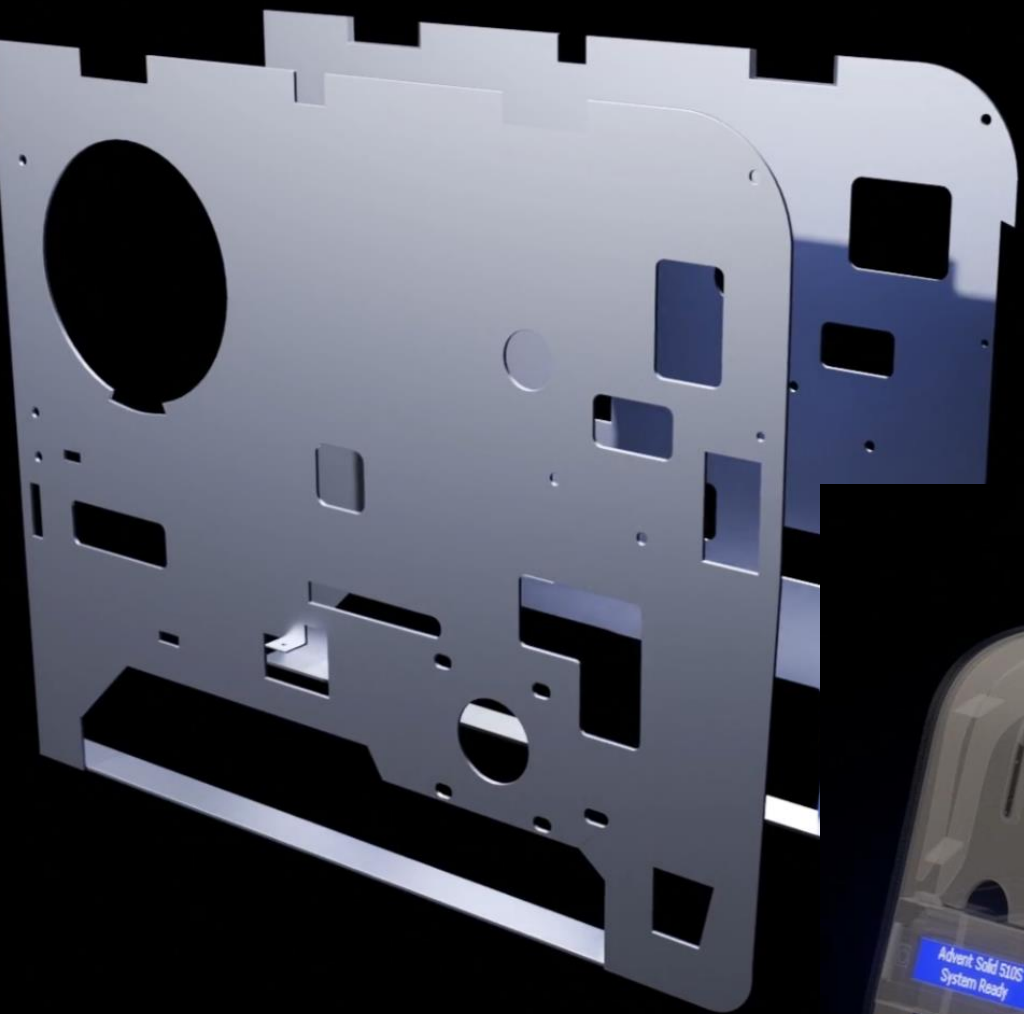

Время надежных ID-решений!

НАДЕЖНАЯ МЕТАЛЛИЧЕСКАЯ РАМА И ЭЛЕМЕНТНАЯ БАЗА!

510