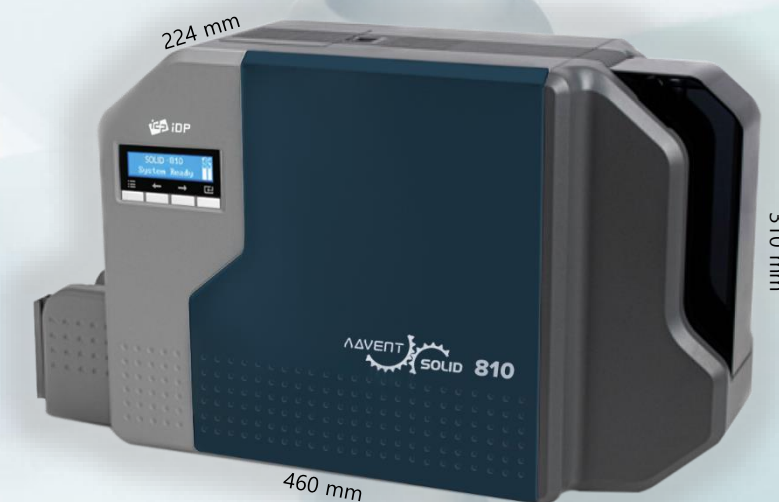

ADVENT SOLID-810 РЕТРАНСФЕРНЫЙ НОВАЦИОННЫЙ ПРИНТЕР

● **ADVENT SOLID-810** – ультрасовременный, скоростной ретрансферный цифровой Принтер для печати, кодирования и персонализации ID и Smart-карт.

● Инновационная технология ретрансферного нагрева от корпорации IDP — **Rapid Retransfer Printing** или «RRP», обеспечивает самый быстрый в отрасли показатель нагрева и скорости печати. При запуске системы Вам не придется ждать несколько минут для того, чтобы начать работу.

● Технология **RRP** от IDP требует всего несколько секунд между включением и переходом в режим «**Готовности запуска печати**».

● Системы, используемые в принтере ADVENT SOLID-810, позволяют добиться высокого качества печати и насыщенности изображений.

● **ADVENT SOLID-810** – это прекрасное решение для «ресурсоемких» проектов печати глубоких темных образов без полей, сохраняя насыщенное, фотографическое качество при печати как на стандартных Заготовках, так и на картах с чипом.

● «**Входной**» лоток рассчитан на **200 карт**.

● **Технологии физической и цифровой безопасности** и обеспечат полную защиту Принтера, а также выпускаемых карт, например, при печати банковских карт, либо в рамках проектов, требующих использования дополнительного инструментария. Слоты Ethernet, WiFi, USB защищены SSL интерфейсом.

✓ Уникальный ретрансферный печатный модуль обеспечит высокое качество печати изображений и текста!

✓ Печать без отступа от края карты!

✓ Технология адаптирована для печати любых типов карт, включая карты с вырезанием контактных «Смарт»-чипов, а также карты с незначительными дефектами поверхности!

✓ Соответствие международным банковским стандартам и нормам безопасности: механическая и цифровая SSL защита

✓ Цветная **600DPI** и монохромная печать «в край карты»