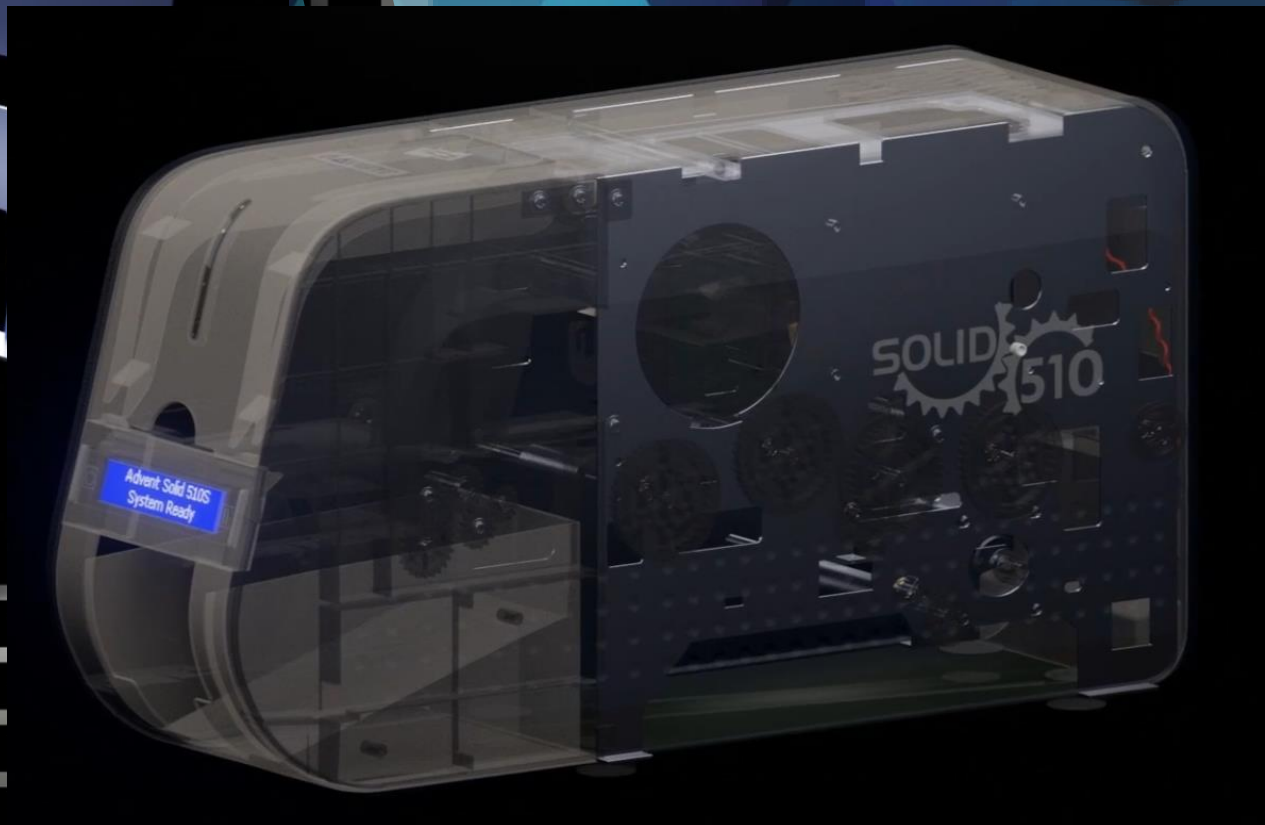

Время надежных ID-решений!

НАДЕЖНАЯ МЕТАЛЛИЧЕСКАЯ РАМА И ЭЛЕМЕНТНАЯ БАЗА!

510