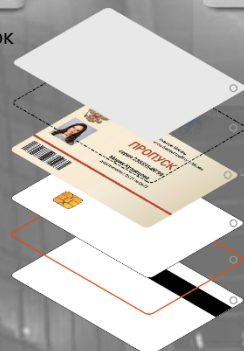

Входной лоток

Принтер

- Оверлей
- УФ панель
- Печать цветная/монохром
- Контактный чип
- Бесконтактный чип
- Магнитная полоса

Технические параметры:

- **5 рабочих модулей**
- **Сублимационная цветная & Монохромная** печать
- **Двухсторонняя** печать (с модулем флиппера)
- **Скорость печати: 3,6 сек./карта (Mono)** (около 1000 карт в час), **16 сек./карта (УМСКО)** (225 карт в час), **20 сек./карта (УМСКОК)** Макс. (+ ● печать **УФ**-красками)
- **300, 600 & 1200dpi** печать «в край»
- **Подающий картридж** - 300 / 500 карт
- **Выходной картридж** - 300 / 500 карт
- **Ламинирование карт** (двухстороннее/с голограммами)
- **LCD монитор и кнопки управления**
- **Встраиваемые кодировщики:** Магнитной полосы, Контактного чипа (**IC**), Бесконтактного чипа (**RFID**).

Характеристики:

- **Автоматическая подача карт**, цветная и монохромная двухсторонняя печать. Ламинирование карт (включая ламинирование с голограммами).
- **5 Рабочих модулей** – могут быть установлены в разной последовательности в зависимости от рабочих задач.
- **API и SDK для интеграции**. Передача данных шифруется через USB посредством **SSL (Secure Socket Layer)**. Также доступ защищен паролем в рамках Аутентификации через ПК. Интеграция через REST API.
- **OCP (Open Card Print)** протокол, который может кодировать и распечатывать карты, используя команды множества платформ без установки драйвера принтера. Создание облачных платформ и защищенных баз данных для карт. Система имеет **AES шифрование**.
- **Конфигурирование режимов работы и безопасности, а также** тонкая настройка печати – дают широкий спектр возможностей работы.
- Технология **Fine Imaging Technology** – это запатентованный алгоритм работы головки модуля для получения высокого качества печати карт.
- Бесплатная Программная студия **IDESIGNER** – позволяет не только создавать образы и дизайн ID карт, но и базы данных кодировки и персонализации. Также принтер адаптирован для использования **Cardpresso**.
- Удобные **съёмные картриджи** с чистящим роликом для загрузки лент.
- Доступна интегрируемая версия **ADVENT SOLID-700** для Терминалов и Банкоматов.