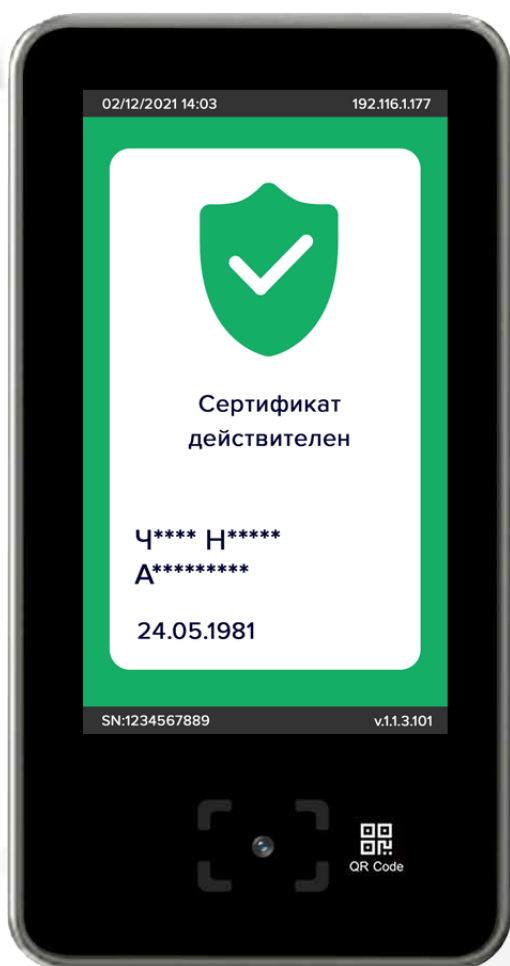

## СЧИТЫВАТЕЛЬ QR-КОДОВ ДЛЯ АВТОРИЗАЦИИ ПОЛЬЗОВАТЕЛЕЙ С WIFI – КОННЕКТОМ

Считывание и  
верификация QR кодов

Считывание QR-  
кодов с телефона

Сканирование QR-  
сертификатов вакцинации

Авторизация QR-кодов на  
сайте Госуслуг

# QR-DOC (1): Считыватель QR-кодов автоматический

## Базовые характеристики:

- Сканер QR-кодов с базовым инструментарием верификации сертификатов вакцинации (сервис сайта Госуслуги).
- Демонстрация части имени, даты и года рождения, части номера удостоверяющего документа (паспорта).
- Экран – 5 дюймов.
- Металлический ударопрочный корпус, выполненный по технологии CNC на роботизированной линии.
- WiFi / Ethernet – коннект.
- Имеет контактную релейную плату для управления дверьми и доступом.
- Имеет функцию голосового помощника.
- Может выполнять функцию вспомогательного устройства при верификации посетителей, а также работать автономно, открывая дверь если сертификат одобрен.
- Несколько вариантов инсталляции: настенная, подставка для стола, тренога телескопическая.

## Технические характеристики:

<b>Название продукта:</b>	QR-DOC
Тип устройства:	LCD-устройство с QR-считывателем
Геометрия экрана:	5 дюймов LCD-экран
Разрешение:	800*480
Интерфейс:	MIPI
<b>Коммуникационный интерфейс:</b>	<b>Автономный или Сетевой режим работы</b>
WiFi:	2.4GHz IEEE802.11 b/g/n
TCP/IP:	+
<b>Считыватель QR-кода:</b>	<b>Многофункциональный</b>
Разрешение:	640*480px
2D – код:	QR-код, Micro QR, Data Matrix, PDF417
Точность:	>/= 5 mil.
Угол вертикальный:	27°
Угол горизонтальный:	36°
Уведомления:	Визуальные / Звуковые
Звуковой динамик:	Звук / поддержка MP3
Питание:	5V/2A
Кнопка RST:	Кнопка перезагрузки
Температурная среда:	-10 - +60°C
Влажность:	=<95°
Инсталляция:	Настенная, Подставка на стол, Тренога телескопическая